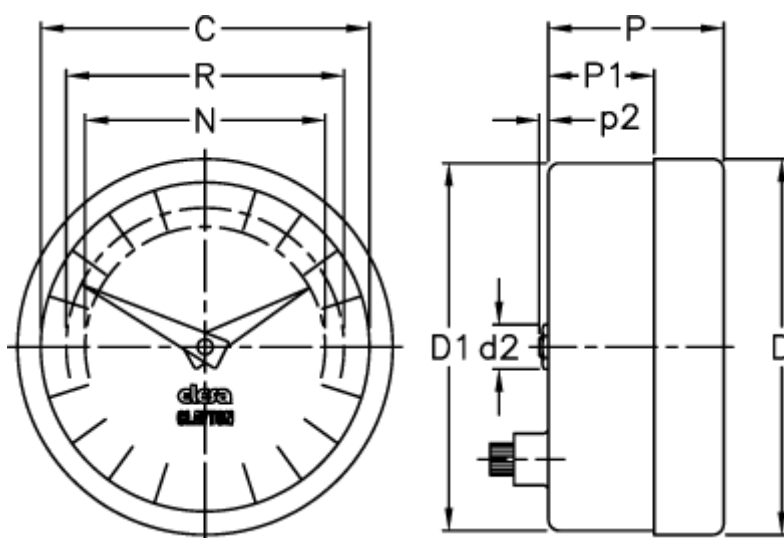

Varenummer: 2307026102
Beskrivelse: E+G Indikator
PA05-0100-S

Mål

C = 102

R = 89

D = 112.7

D1 = 111.0

d2 = 8

N = 76

P = 32

P1 = 18.8

p2 = 1.0